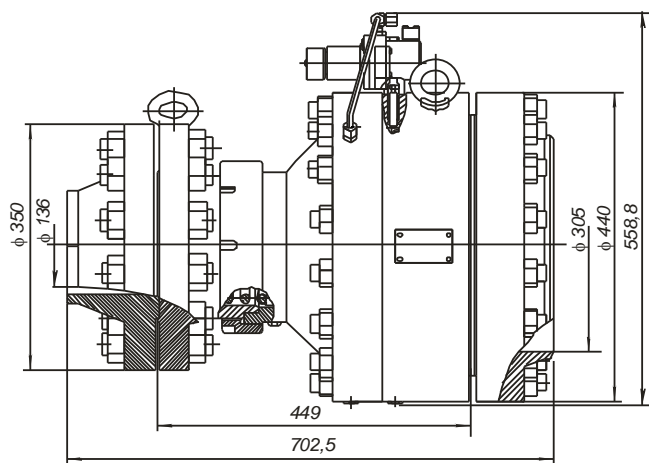

Регулятор давления газовый РДМ 150/300 К01-01

Регулируемая среда	природный газ по ГОСТ 5542-78	
Давление на входе, МПа (кгс/см ²)	1–8 (10–80)	
Давление на выходе, МПа (кгс/см ²)	0,3–1,2 (3–12)	
Точность поддержания выходного давления, %:	при расходе	2,5
	в момент полного закрытия, не более	10
Пропускная способность, нм ³ /час при входном давлении 4,5 МПа	210 000	
Температура наружного воздуха, °С	от –40 до +40	
Относительная влажность, %	90	
Масса (с ответными фланцами), кг	290	
Габаритные размеры, мм:	длина	702,5
	ширина	440
	высота	558,8
Полный срок службы, не менее, лет	12	