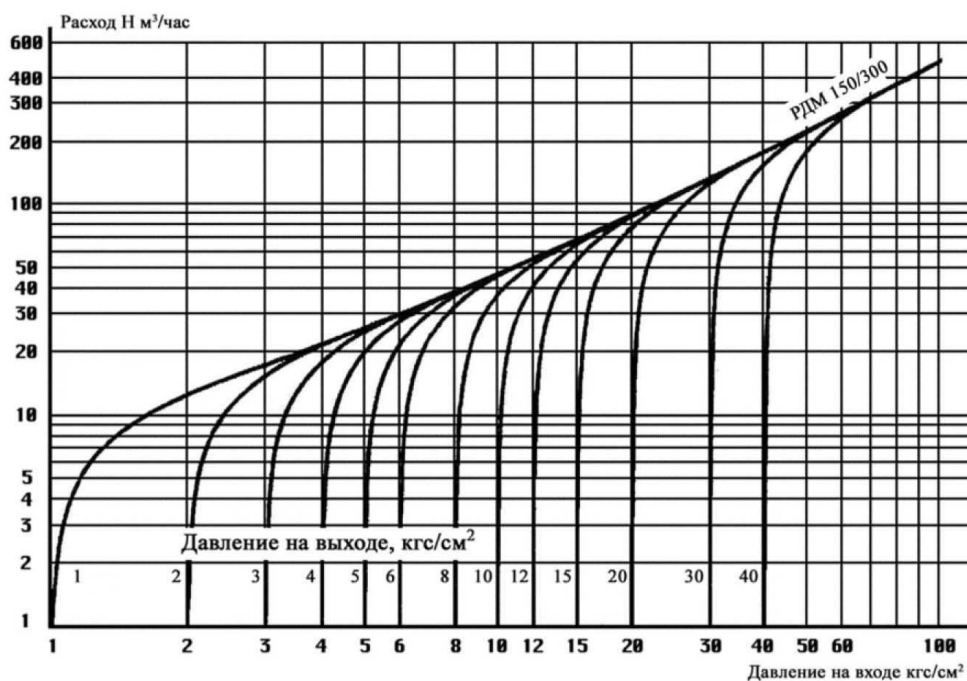

Регулятор давления РДМ 150/300-К01 относится к новому поколению регуляторов, отличительными особенностями которого являются:

- высокая точность поддержания выходного давления (до 2,5%);
- отсутствие сброса газа в атмосферу во время работы
- пониженный уровень шума.

Изделие сертифицировано.

Исполнение регулятора (пределы настройки выходного давления) указывается при заказе.

График расходных характеристик регулятора РДМ 150/300

Получить дополнительную информацию, а так же обсудить различные вопросы, представляющие взаимовыгодный интерес мы готовы по тел. (35167) 2-61-21.

С уважением,

Директор

ООО «ТД Усть-Катавский»

Селивёрстов Евгений Борисович