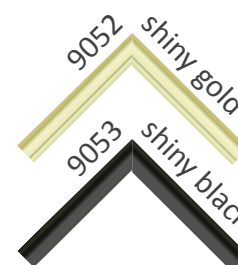

Alu Frames Sideloaders Classic

9029

905X

9029 silver matt

9051 shiny silver

9052 shiny gold

9053 shiny black

Alu Frames Sideloaders Modern