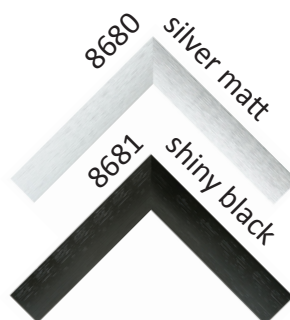

Object Frame 868XC2